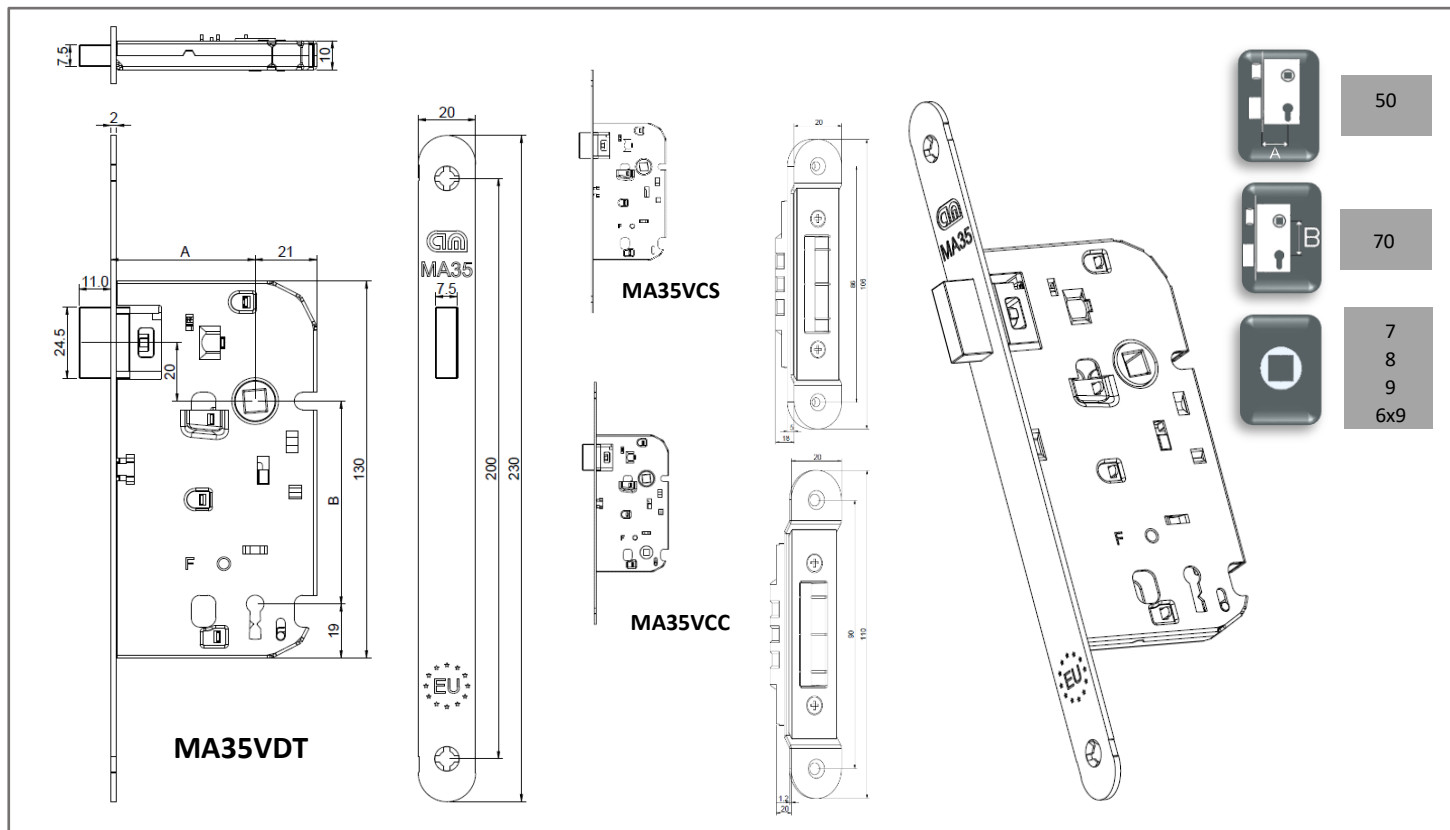

# FECHADURA MAGNÉTICA

MEGNETIC LOCK | SERRURE MAGNÉTIQUE

MA35

## Características · Feature · Caractéristiques

Furos de Roseta  
Rosette holes  
Trous de rosaces

Reversível  
Non handed  
Réversible

Função Magnética  
Magnetic function  
Fonction Magnétique

Bloqueio do trinco pela chave  
Key block latch bolt  
Avec blocage du pêne ½ tour

1 Volta  
1 Throw  
1 Tour de clé

Topos redondos/quadrados  
Round/ Square frontplate  
Têtière bouts ronds/ carrés

Fornecida com chapatesta de afinação  
Supplied with adjustable strike plate  
Gâche réglable comprise