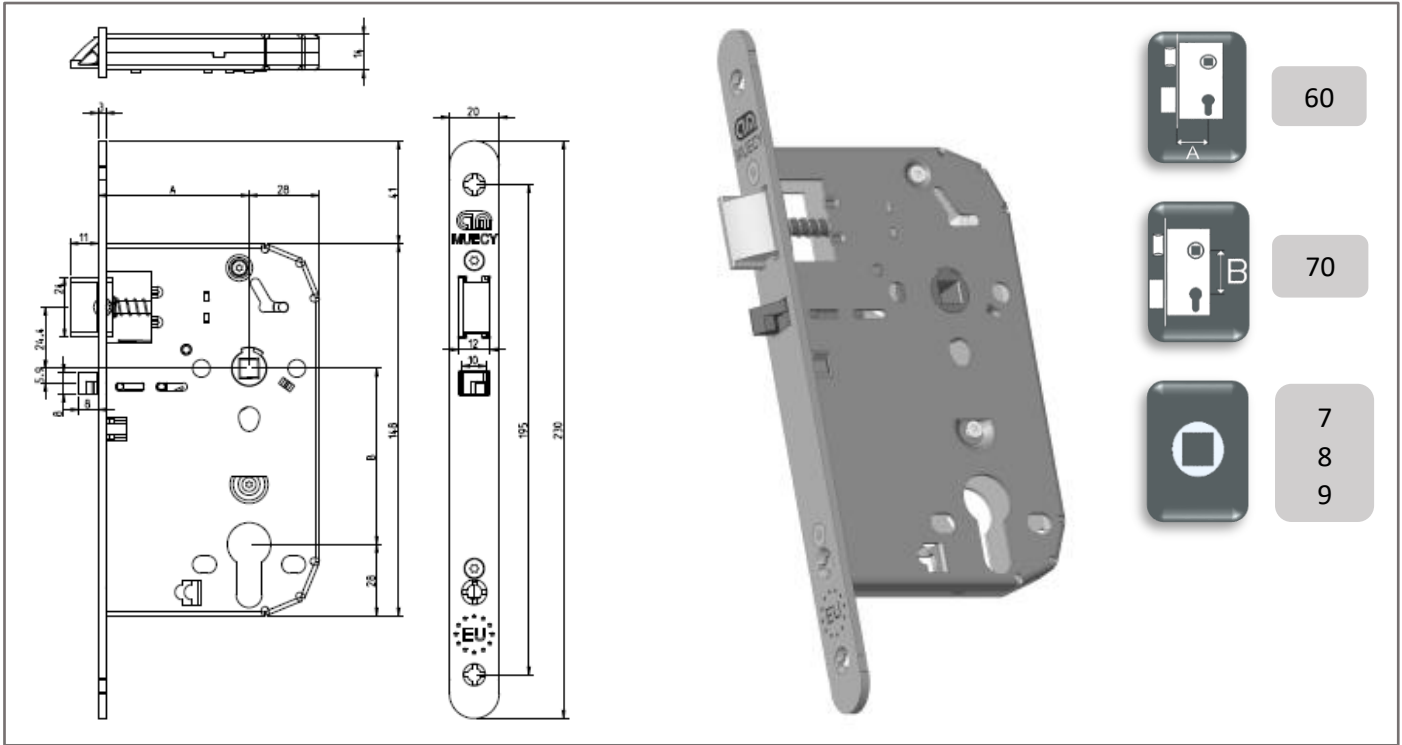

URGÊNCIA MECÂNICA

MECHANICAL EMERGENCY LOCK | SERRURE D'URGENCE MECANIQUE

MU50ECY60L

PROJETO EM DESENVOLVIMENTO | PROJECT IN DEVELOPEMENT | PROJET EN DEVELOPEMENT

Características · Feature · Caractéristiques

Furos de Roseta
Rosette holes
Trous de rosaces

Reversível
Non handed
Réversible

Função antipânico
Antipanic function
Fonction antipanique

Função de emergência
Emergency function
Fonction d'urgence

Sistema anti-cartão
Anti-card system
Système anti-carton

Chave aciona trinco
Key action on latch bolt
Avec fonction équerre

Topos redondos/quadrados
Round/ Square frontplate
Tête/bouts ronds/ carrés

Fornecida com chapa testa
Strike plate included
Gâche incluse