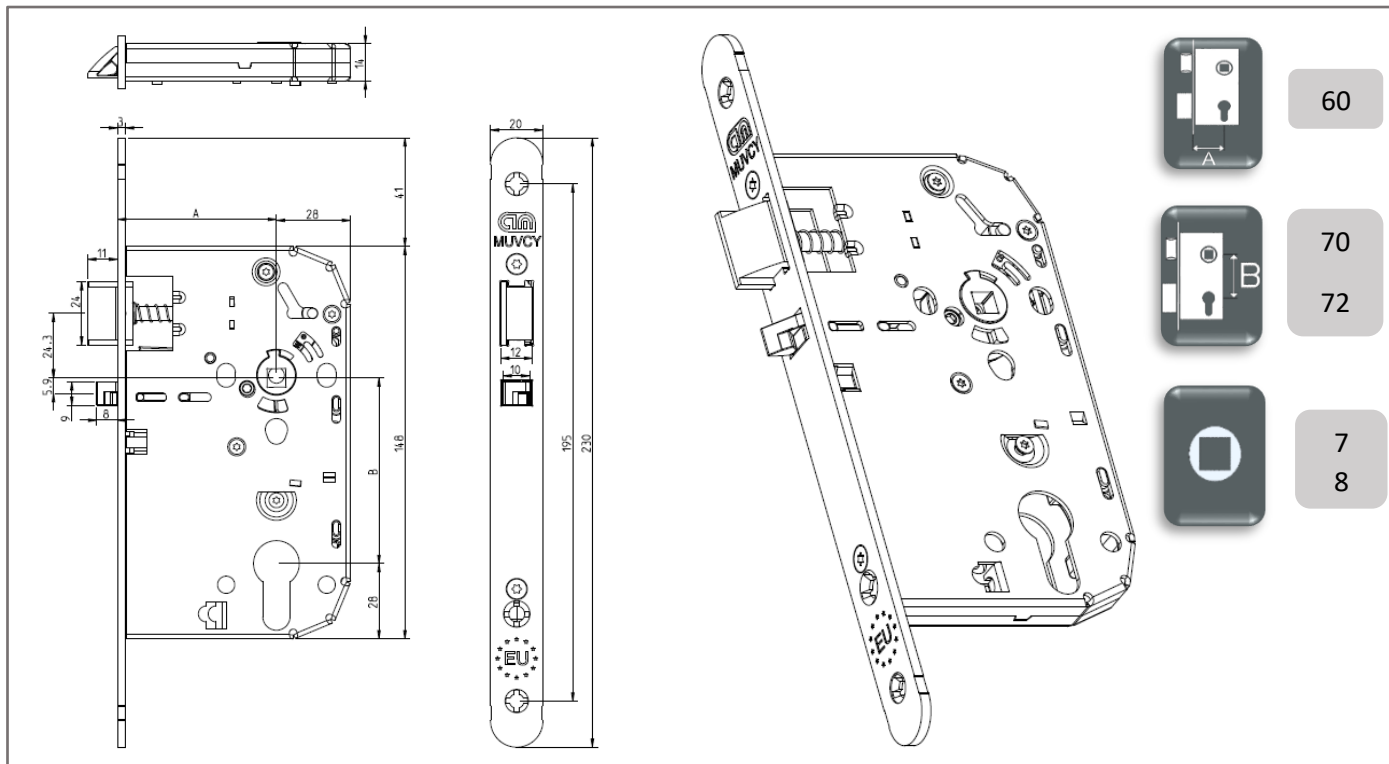

URGÊNCIA MECÂNICA

MECHANICAL EMERGENCY LOCK | SERRURE D'URGENCE MECANIQUE

MU50VCY60

PROJETO EM DESENVOLVIMENTO | PROJECT IN DEVELOPEMENT | PROJET EN DEVELOPEMENT

Características · Features · Caractéristiques

Furos de Roseta
Rosette holes
Trous de rosaces

Reversível
Non handed
Réversible

Função antipânico
Antipanic function
Fonction antipanique

Função de emergência
Emergency function
Fonction d'urgence

Função dia/noite mecânica
Day/night mechanical function
Fonction jour/nuit mécanique

Sistema anti-cartão
Anti-card system
Système anti-carton

Topos redondos/quadrados
Round/ Square frontplate
Têteière bouts ronds/ carrés

Fornecida com chapa testa
Strike plate included
Gâche incluse

Acabamentos:
Pintado/Painted/Laqué
Zincado/Zinc plated /Zingué
Inox AISI
Outros/Others/Autres