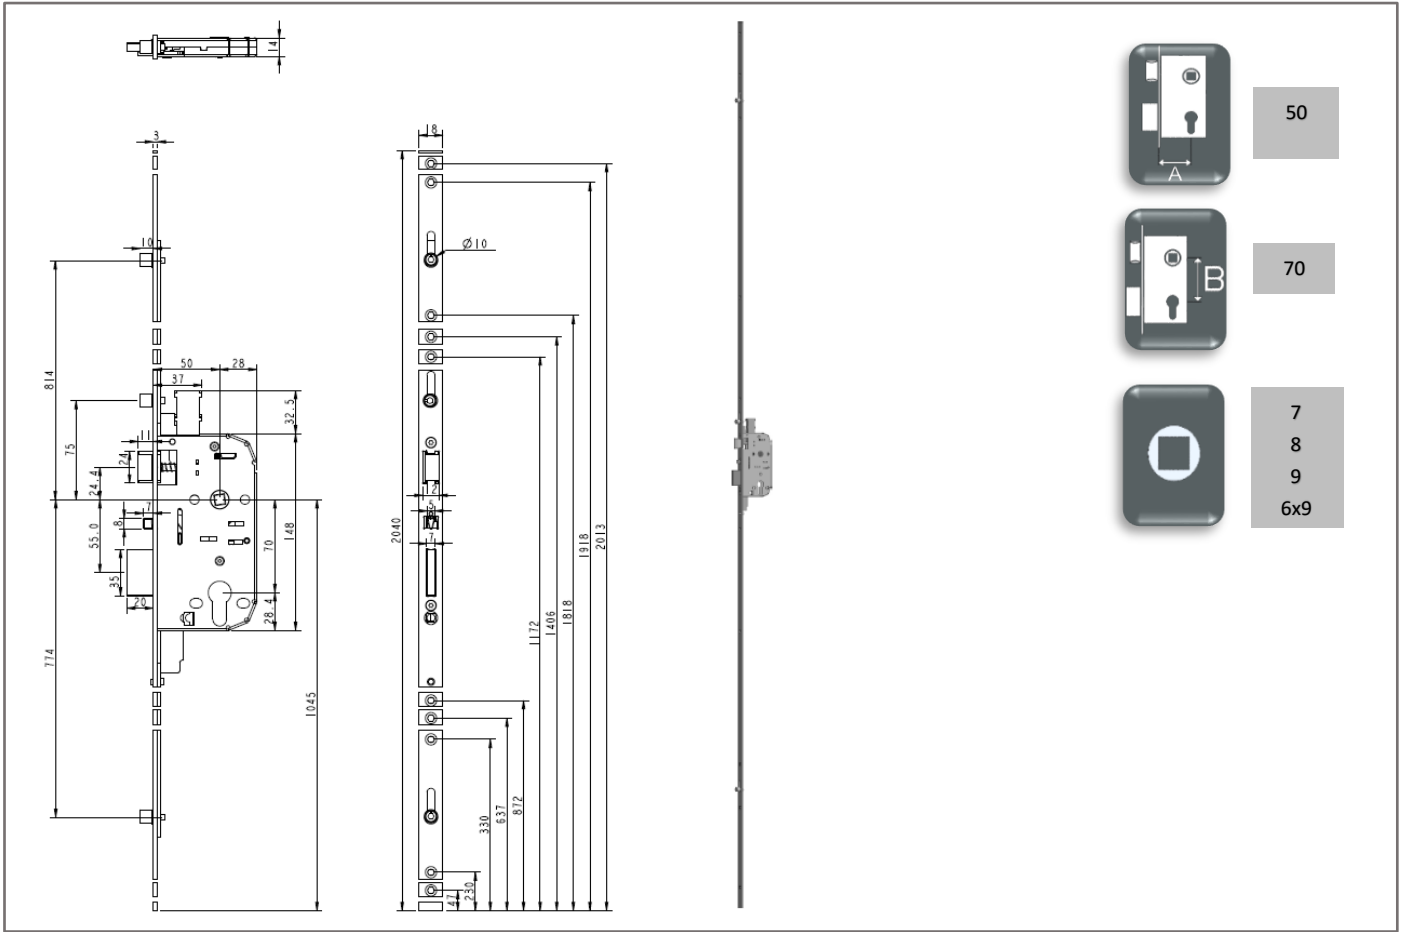

# FECHADURA MECÂNICA MULTIPONTO

MULTIPOINT MECHANICAL LOCK | SERRURE MECANIQUE MULTIPONTO

Q63R350

## Características · Feature · Caractéristiques

Furos de Roseta  
Rosette holes  
Trous de rosaces

Reversível  
Non handed  
Réversible

Função automática.  
Automatic Function.  
Fonction automatique.

Roletos de afinação  
Adjustable roller  
Rouleaux réglables

1 Volta  
1 Throw  
1 Tour de clé

**Acabamentos:**  
Pintado/Painted/Laqué  
Zincado/Zinc plated /Zingué  
Inox  
Outros/Others/Autres

Fornecida com chapa testa  
Supplied with strike plate  
Gâche comprise