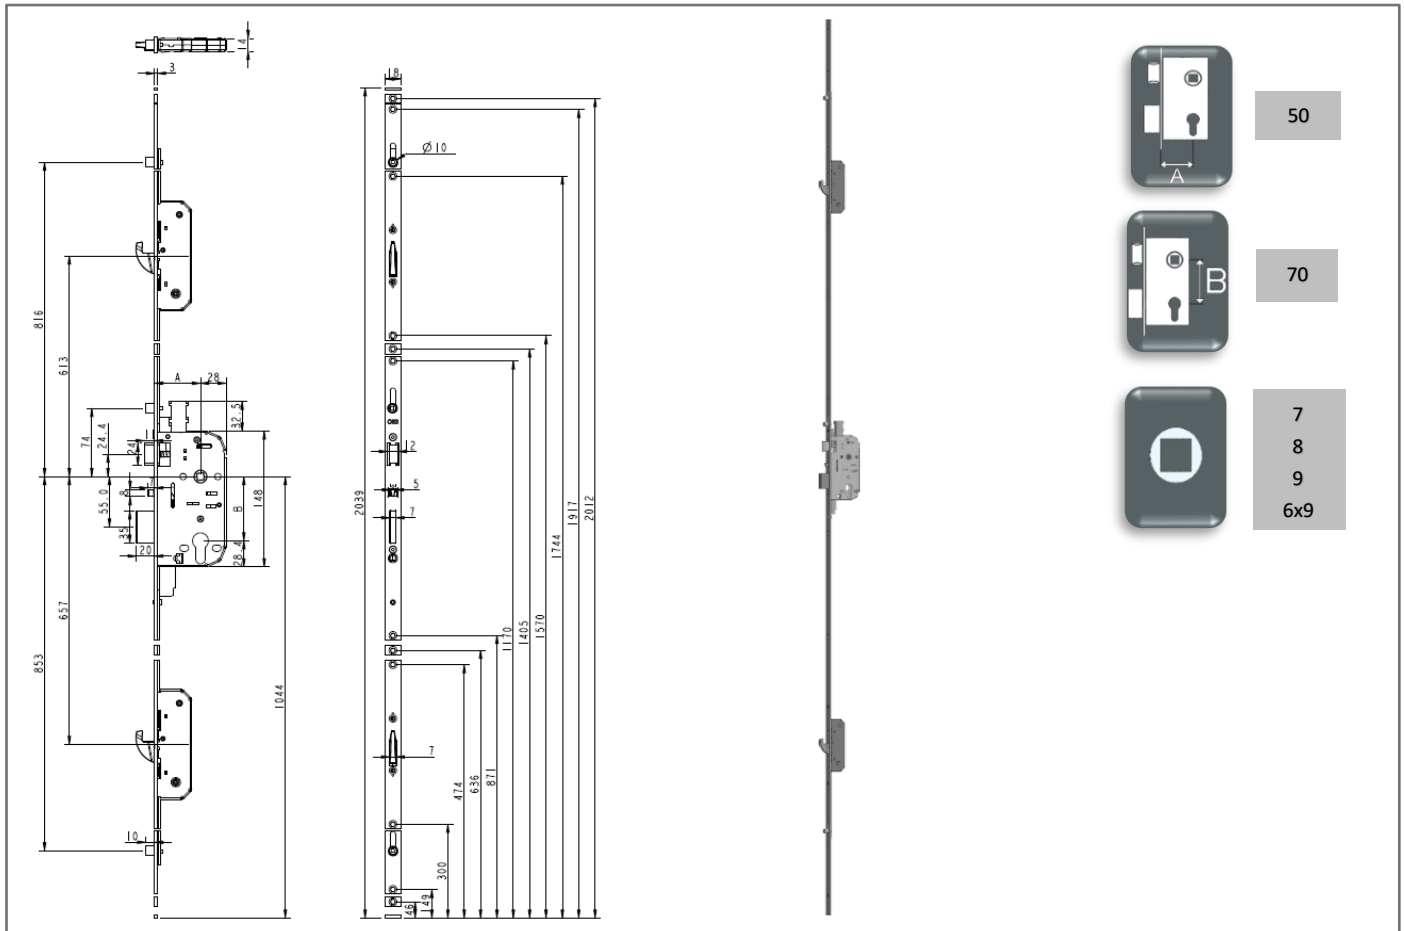

FECHADURA MECÂNICA MULTIPONTO

MULTIPOINT MECHANICAL LOCK | SERRURE MECANIQUE MULTIPONTO

O63R3C

Características · Features · Caractéristiques

Furos de Roseta
Rosette holes
Trous de rosaces

Reversível
Non handed
Réversible

Função automática.
Automatic Function.
Fonction automatique.

Roletos de afinação
Adjustable roller
Rouleaux réglables

1 Volta
1 Throw
1 Tour de clé

Acabamentos:
Pintado/Painted/Laqué
Zincado/Zinc plated /Zingué
Inox
Outros/Others/Autres