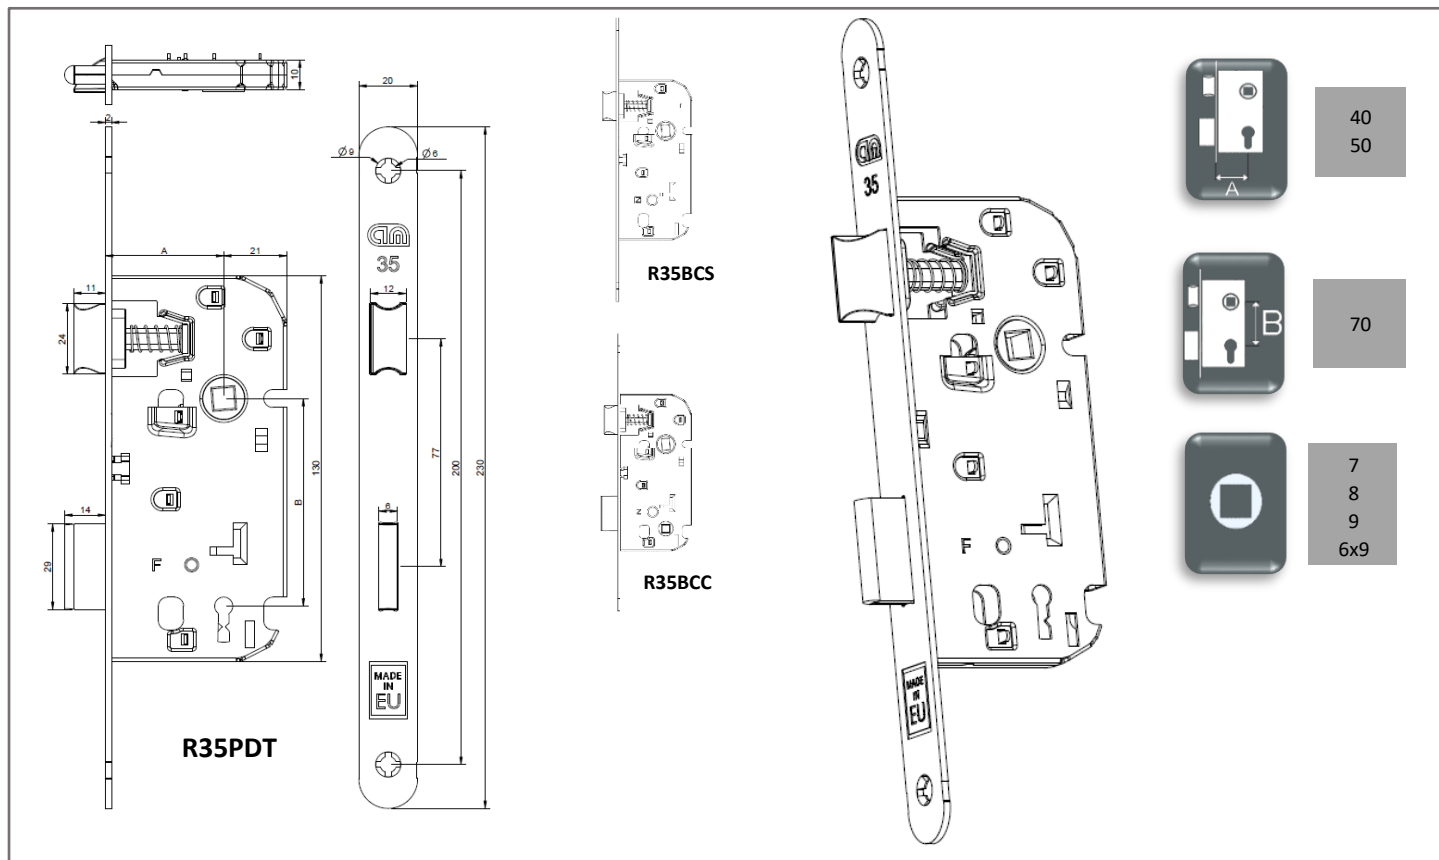

FECHADURA MECÂNICA

MECHANICAL LOCK | SERRURE MECANIQUE

R35

Características · Feature · Caractéristiques

Furos de Roseta
Rosette holes
Trous de rosaces

Reversível
Non handed
Réversible

Topos redondos/quadrados
Round/ Square frontplate
Tête/bouts ronds/ carrés

Chapa testa opcional
Strike plate optional
Gâche en option

Acabamentos:
Pintado/Painted/Laqué
Zincado/Zinc plated /Zingué
Inox
Outros/Others/Autres

6 variedades de chave
6 different keys
6 variure de clés