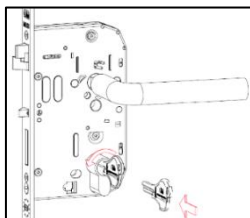

MECÂNICA DE URGÊNCIA

MECHANIC EMERGENCY LOCK | SERRURE D'URGENCE MECANIQUE

MU50CYL60I

COTÉ EXTÉRIEUR

COTÉ INTÉRIEUR

Plus produit:

- Sortie toujours libre
- Condamnation intérieur et extérieur
- Fonctionne avec une poignée mobile ou une poignée fixe
- Verrouillage automatique
- Serrure reversible sans effort
- Antipanique reversible
- Fonction jour/nuit

Fonction Nuit (activation de la fonction nuit):

Entrée contrôlée (clé).

Tourner la clé dans le sens du verrouillage.

Sortie libre.

Fonction Jour (activation de la fonction jour):

Entrée libre.

Tourner la clé dans le sens du déverrouillage (1) jusqu'à sentir un arrêt.

Actionnez la béquille (2) pour permettre de continuer à tourner la clé (3).

Lâchez la béquille (4) et continuez de tourner la clé (5).

Tourner la clé jusqu'à la position de sortie (6).

Sortie libre.