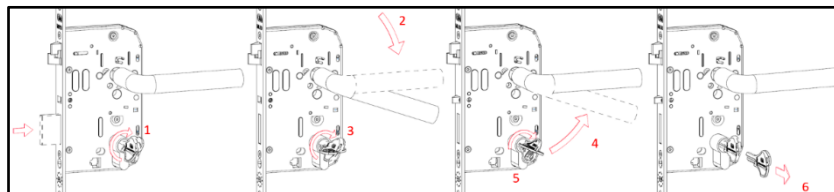

Fonction Nuit (activation de la fonction nuit):

Entrée contrôlée (clé).

Tourner la clé dans le sens du verrouillage.

Sortie libre.

Fonction Jour (activation de la fonction jour):

Entrée libre.

Tourner la clé dans le sens du déverrouillage (1) jusqu'à sentir un arrêt.

Actionnez la béquille (2) pour permettre de continuer à tourner la clé (3).

Lâchez la béquille (4) et continuez de tourner la clé (5).

Tourner la clé jusqu'à la position de sortie (6).

Sortie libre.