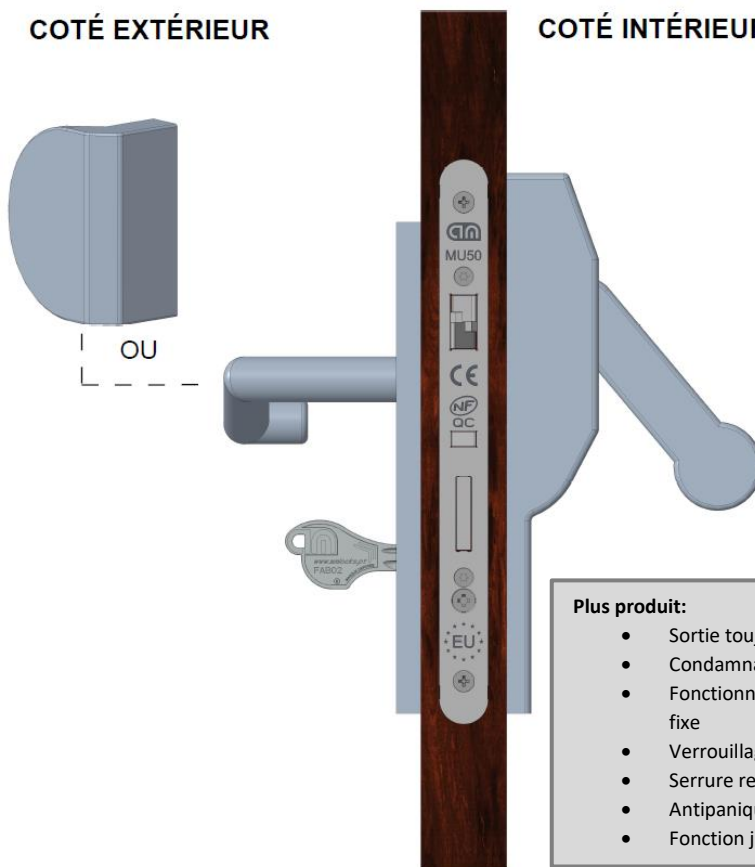

MECÂNICA DE URGÊNCIA

MECHANIC EMERGENCY LOCK | SERRURE D'URGENCE MECANIQUE

MU50CYL60I

COTÉ EXTÉRIEUR

COTÉ INTÉRIEUR

Plus produit:

- Sortie toujours libre
- Condamnation intérieur et extérieur
- Fonctionne avec une poignée mobile ou une poignée fixe
- Verrouillage automatique
- Serrure reversible sans effort
- Antipanique reversible
- Fonction jour/nuit

Fonction Nuit (activation de la fonction nuit):

Entrée contrôlée (clé).

Tourner la clé dans le sens du verrouillage.

Sortie libre.

Fonction Jour (activation de la fonction jour):

Entrée libre.

Tourner la clé dans le sens du déverrouillage (1) jusqu'à sentir un arrêt.

Actionnez la béquille (2) pour permettre de continuer à tourner la clé (3).

Lâchez la béquille (4) et continuez de tourner la clé (5).

Tourner la clé jusqu'à la position de sortie (6).

Sortie libre.